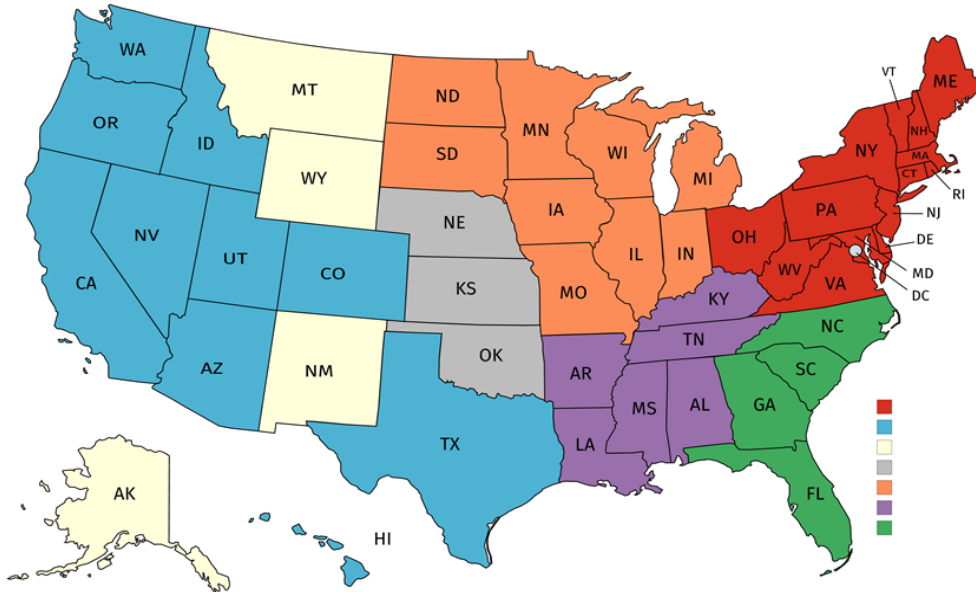

National Sales Map - 2020

Created with mapchart.net ©

	Office	Mobile	Email
Peter Stephan	(949) 398-2478	(949) 300-2101	pstephan@egps.com
James Norman	(949) 299-5956	(949) 300-8478	jnorman@egps.com
Cheri Kessner	(949) 299-5953	(714) 337-2464	ckessner@egps.com
Tali Vaughn (San Diego, AZ, CO, TX, UT)	(858) 400-8450		tvaughn@egps.com
Phuong Jennings (Orange County, LA, HI)	(949) 220-1005	(949) 689-0133	pjennings@egps.com
Sales Support	(888) 959-3477		salessupport@egps.com
Scott Slagle (Kansas, Oklahoma, Nebraska)	(316) 330-0347		sslagle@egps.com
Sales Support	(888) 959-3477		salessupport@egps.com
Bill Presson		(205) 994-4070	bpresson@egps.com
Stacya von der Osten		(904) 778-6256	svonderosten@egps.com
Elise Feldman	(973) 282-8612	(973) 568-1774	efeldman@egps.com
Sharon Birnbaum	(973) 339-3442	(732) 991-7180	sbirnbaum@egps.com
Fred Harrison	(914) 798-4499	(646) 739-3551	fharrison@egps.com